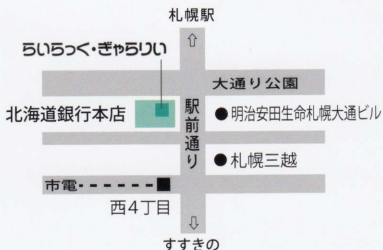

らいろっく・ぎやろりい

札幌市中央区大通西4丁目

北海道銀行本店ビル1F

地下鉄大通駅 出口4・9直結

市電西4丁目停留所 徒歩2分

公益財団法人 **道銀文化財団** 事務局

TEL: 011-233-1029