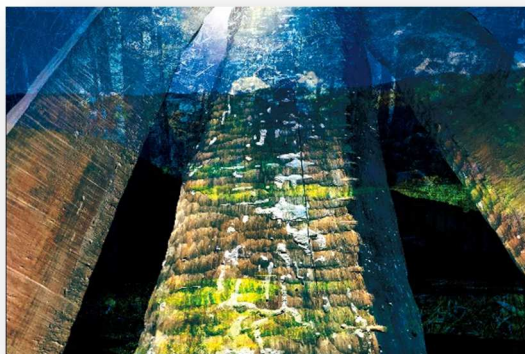

### くものうえはいつもはれ

CUBE（キューブ）とは立方体のこと  
いつもの「らいらっく・ぎやらりい」を

ガラスの箱に見立て

作品をギュッと詰め込みました

ガラス越しの作品鑑賞です

照明点灯時間にお楽しみください

なが さわ ゆう こ  
長澤裕子／彫刻家

長年「記憶の周辺」をテーマに石や木を  
をメイン素材として制作を続けています。  
今回、縁ある地で撮影した写真を合成  
したものと、ストロブ松と花崗岩を  
組み合わせた彫刻作品を展示します。